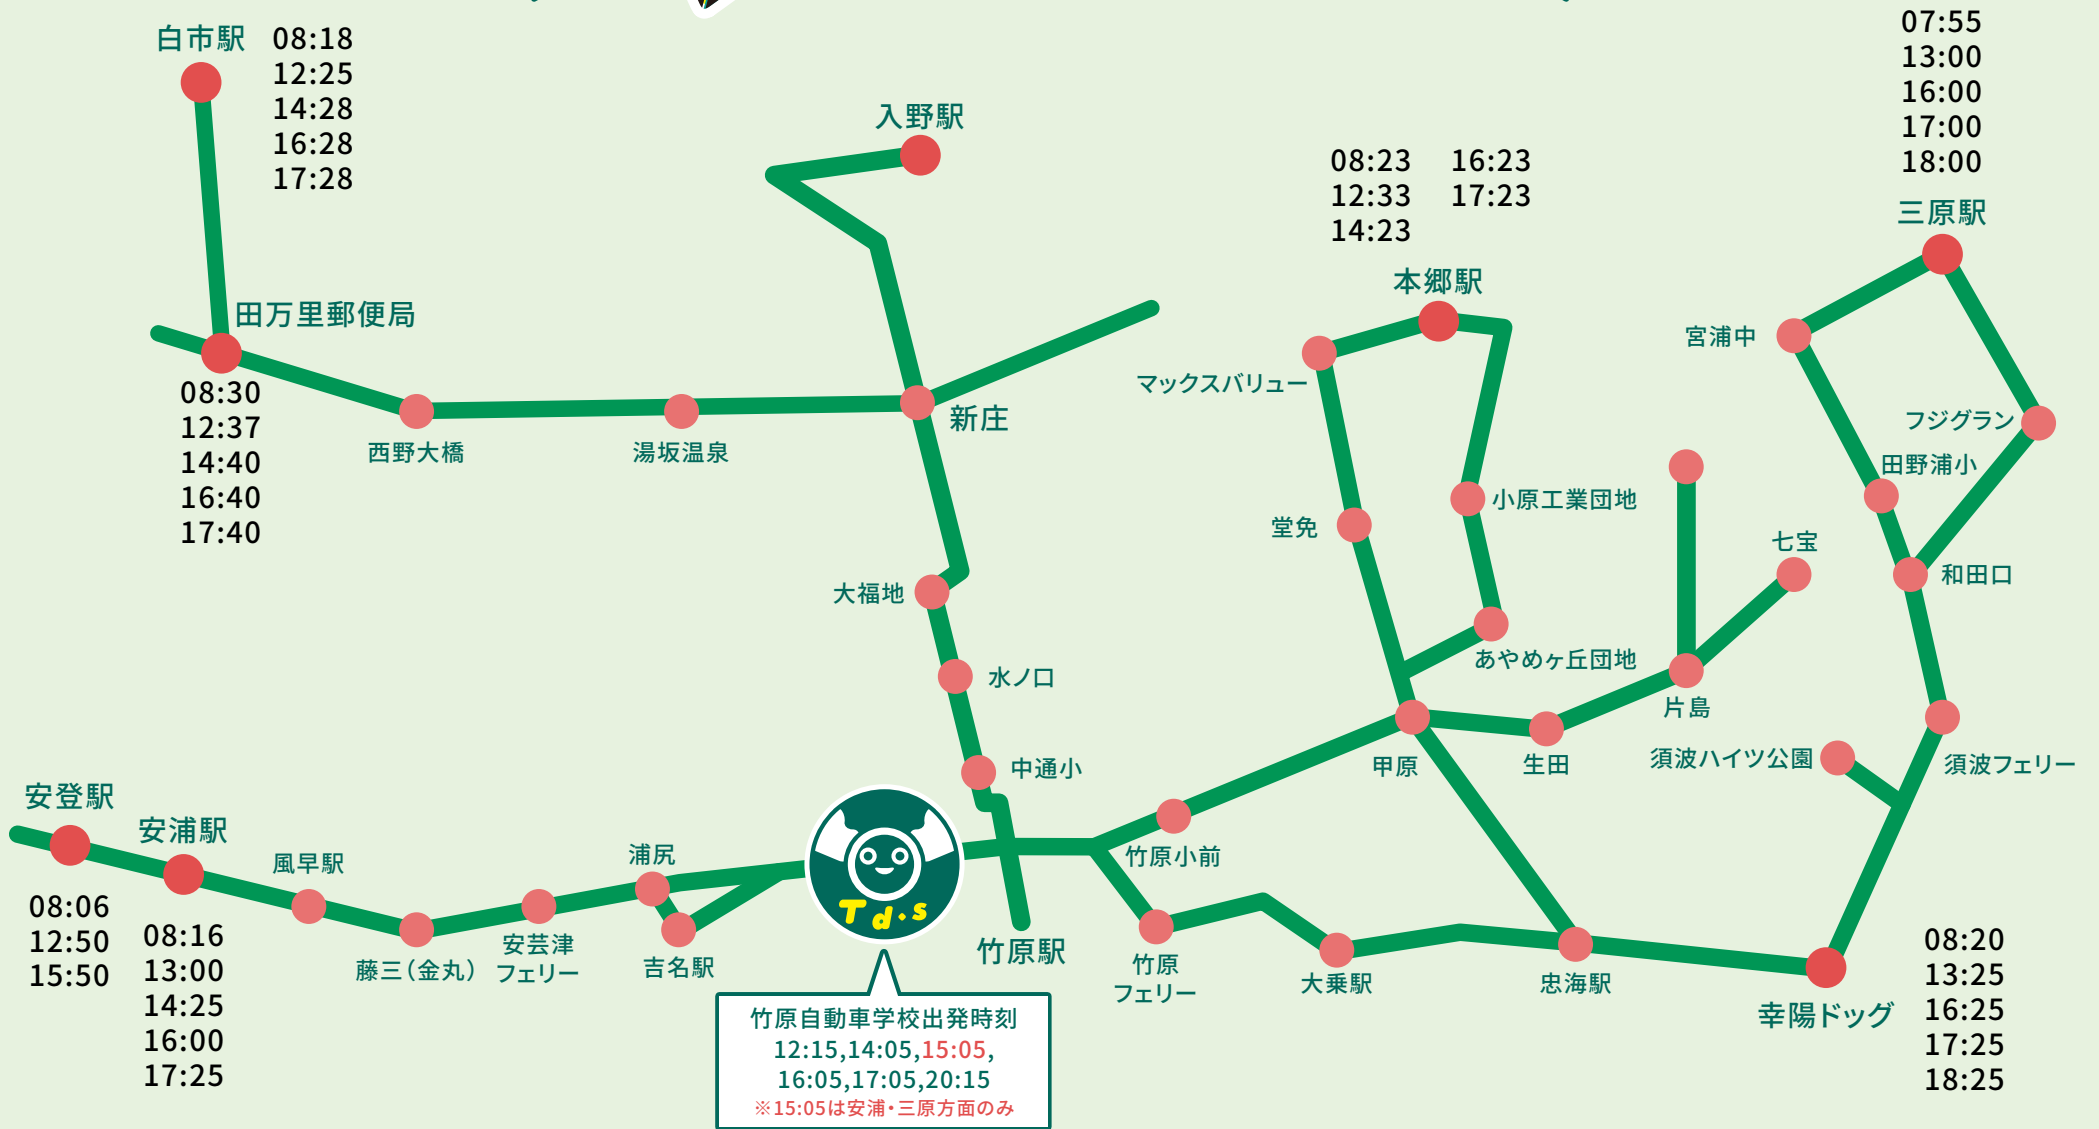

無料送迎バス路線

送迎バスについて

教習生の方のご便宜をお図りするため、送迎バスを安浦方面、新庄・入野方面、忠海・幸崎・三原方面、小泉・本郷・沼田東方面に運行しております。どうぞご利用ください。